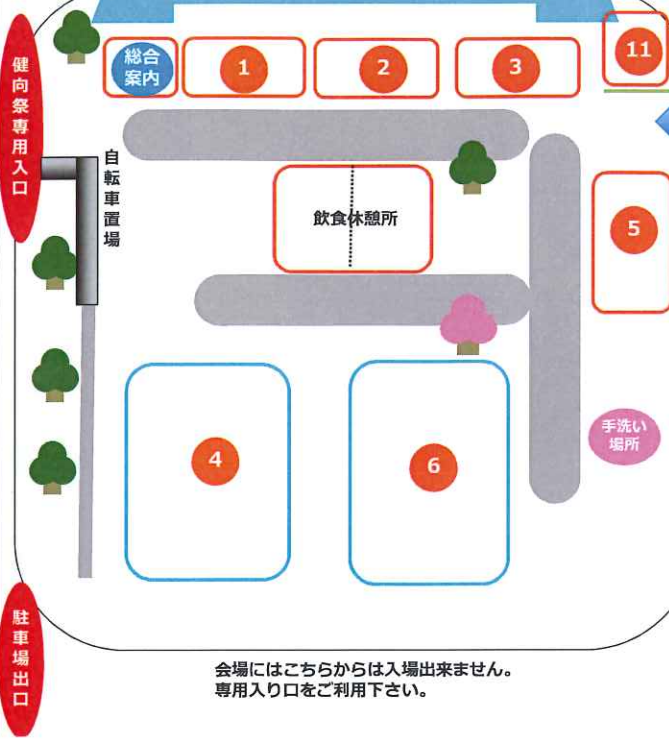

先着100名

お子様 (中学生以下)

スタンプラリー配付

【主催】複十字病院 042-491-4111(代) 東京都清瀬市松山3-1-24

※当日、会場には車でのご来院は出来ません。徒歩か自転車でお越しください。

きよせ

第1回

# 複十字健向祭

第2駐車場  
メイン会場

## 会場案内図

## 催し内容

6/16 (SUN)

- 1 第2駐車場** **JA東京みらい 清瀬直売会** 11:00~14:30  
清瀬地元野菜や関連品の紹介から販売
- 2 第2駐車場** **社会福祉法人 椎の木会どんぐり** 11:00~14:30  
地元の福祉施設で作ったパンの紹介から販売
- 3 第2駐車場** **セブンイレブン 健向祭専用店** 11:00~14:30  
飲み物・アイスや 軽食の販売  
スタンプラリー・景品交換場所！
- 4 第2駐車場** **清瀬消防署** 11:00~14:00  
起震車・煙ハウス 体験 先着順  
街のヒーロー本物の消防士さんが来てくれます！
- 5 第2駐車場** **各種測定コーナー** 11:00~14:30  
血管年齢・骨密度測定・認知症物忘れ測定 (11:00~13:00)  
肺年齢測定コーナー (13:30~14:30) で実施します。  
各種先着順人数限定で実施します。是非この機会に