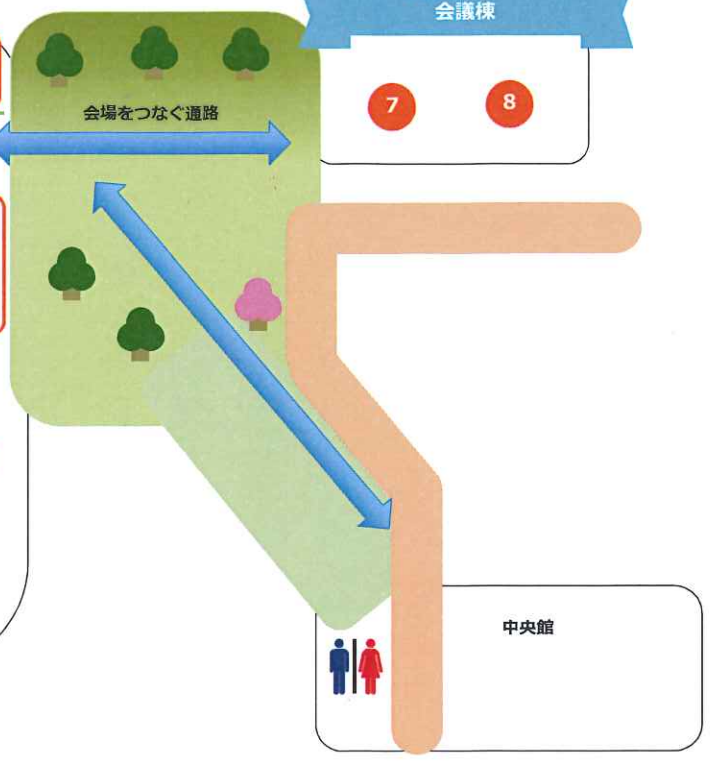

先着100名

お子様 (中学生以下)

スタンプラリー配付

【主催】複十字病院 042-491-4111(代) 東京都清瀬市松山3-1-24

※当日、会場には車でのご来院は出来ません。徒歩か自転車でお越しください。

きよせ

第1回

# 複十字健向祭

第2駐車場  
メイン会場

## 会場案内図